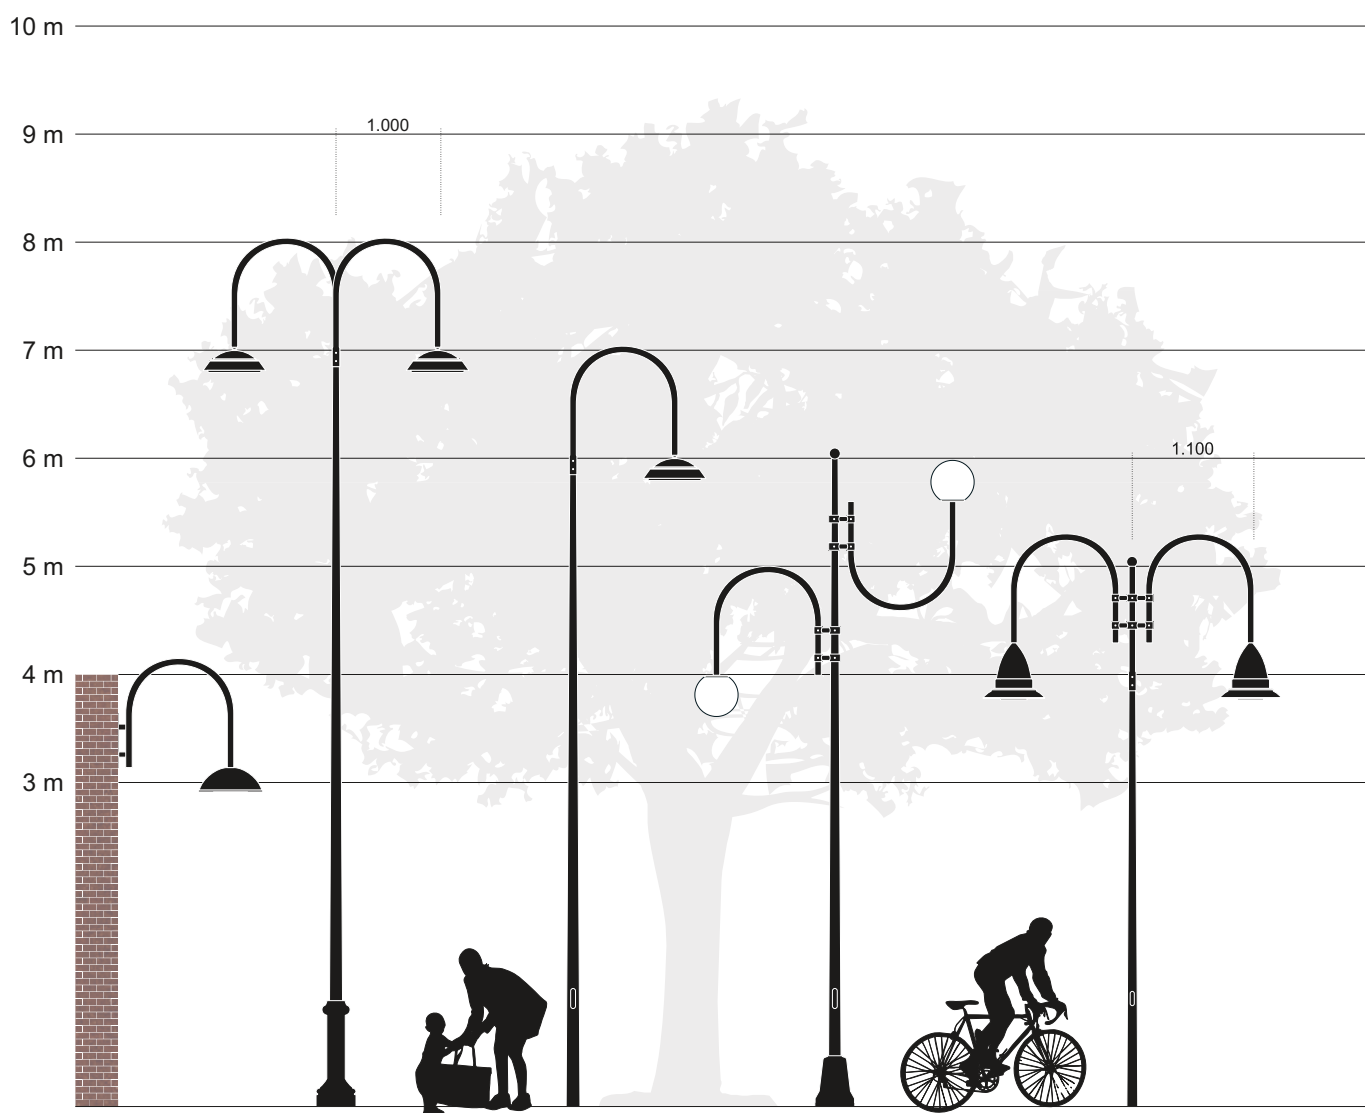

HOTEL INTI

LONDRA

Londra

Il modello Londra si compone di uno stelo conico al quale viene abbinato uno sbraccio a manico d'ombrello rivolto verso l'alto o verso il basso. Disponibile nella versione singola, doppia, tripla ed anche quadrupla.

LONDRA

Codice Articolo	H.p.l. altezza 1° punto luce mm	La sporgenza 1° punto luce mm	H.p.l. altezza 2° punto luce mm	La sporgenza 2° punto luce mm	i. interramento mm	Prezzo Unitario €	Prezzo U. Verniciato €
LONDRA-PL4	4.000	1.000	----	----	500	302,00	401,00
LONDRA-PL4+4	4.000	1.000	4.000	1.000	500	452,00	589,00
LONDRA-PL5	5.000	1.000	----	----	500	382,00	444,00
LONDRA-PL5+5	5.000	1.000	5.000	1.000	500	478,00	632,00
LONDRA-PL6	6.000	1.000	----	----	800	371,00	513,00
LONDRA-PL6+4	6.000	1.000	4.000	1.000	800	521,00	701,00
LONDRA-PL6+6	6.000	1.000	6.000	1.000	800	521,00	701,00
LONDRA-PL7	7.000	1.000	----	----	800	409,00	573,00
LONDRA-PL7+5	7.000	1.000	5.000	1.000	800	559,00	761,00
LONDRA-PL7+7	7.000	1.000	7.000	1.000	800	559,00	761,00
LONDRA-PL8	8.000	1.000	----	----	800	448,00	636,00
LONDRA-PL8+6	8.000	1.000	6.000	1.000	800	598,00	824,00
LONDRA-PL8+8	8.000	1.000	8.000	1.000	800	598,00	824,00

SBRACCI A MURO MODELLO LONDRA

Codice Articolo	H.p.l. altezza punto luce mm	La sporgenza punto luce mm	installazione	Prezzo Unitario €	Prezzo U. Verniciato €
LONDRA-MURO	----	1.100	fissaggio a muro	150,00	188,00