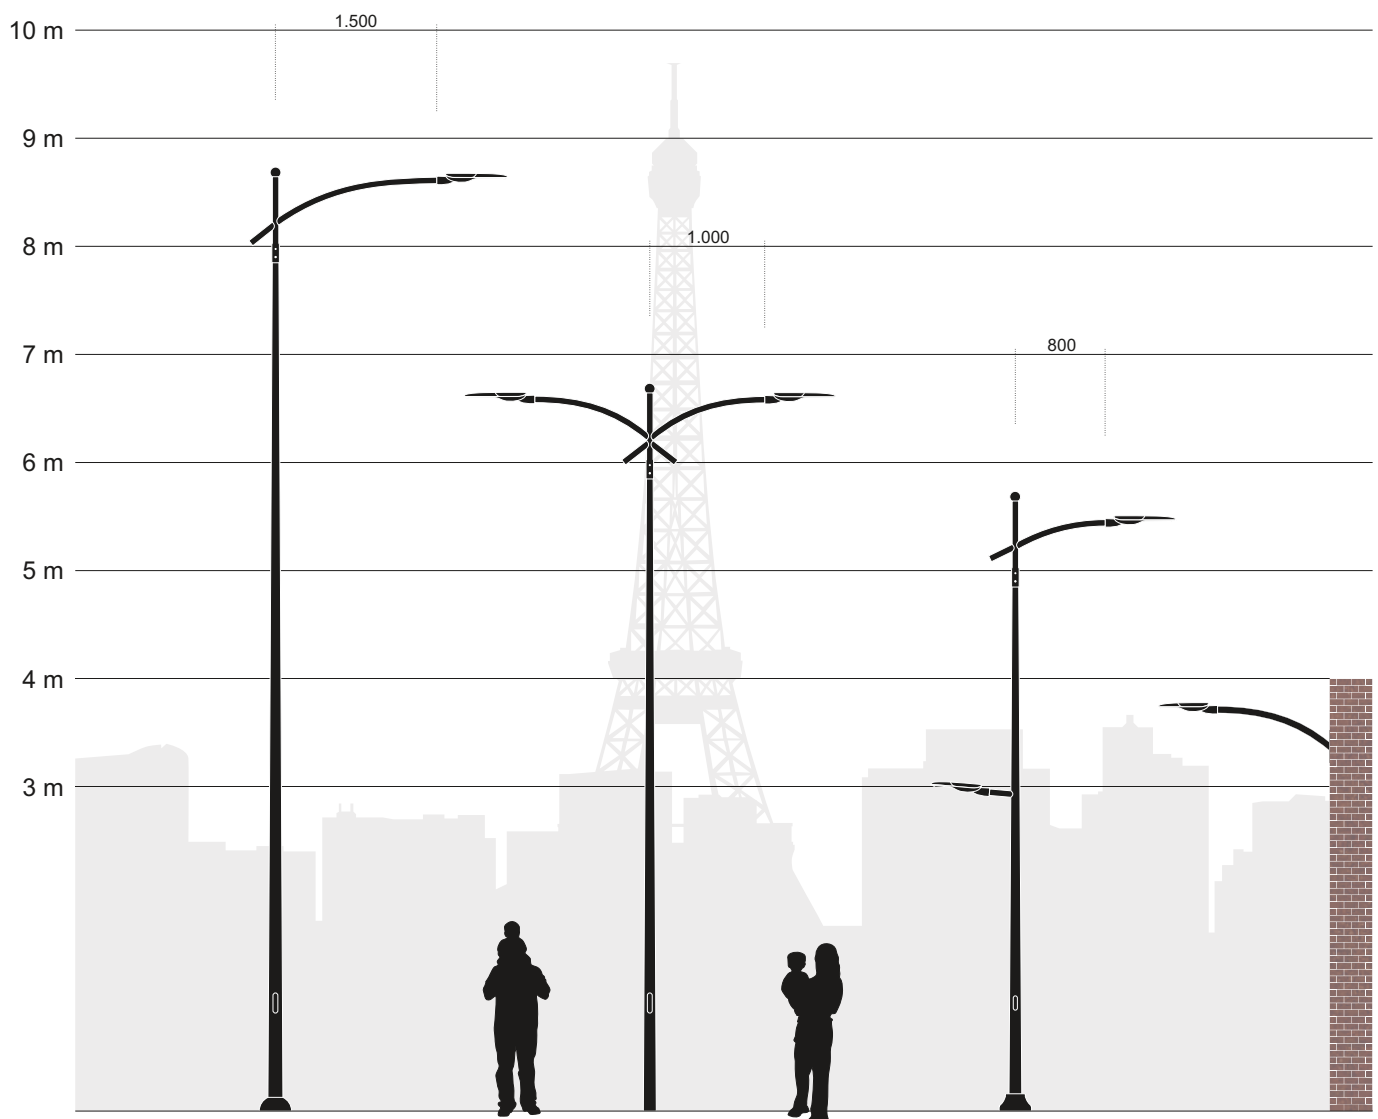

PARIGI

Parigi

Elegante, lineare, pulito, il braccio Parigi è l'ideale per strade con larghe carreggiate, dove l'obiettivo di illuminare si combina elegantemente ad un tocco di classe.

Disponibile in diverse misure, da 800 a 1.500 mm, nella versione singola, doppia, tripla e quadrupla.

PARIGI

Codice Articolo	H.p.l. altezza 1° punto luce mm	La sporgenza 1° punto luce mm	H.p.l. altezza 2° punto luce mm	La sporgenza 2° punto luce mm	i. interramento mm	Prezzo Unitario €	Prezzo U. Verniciato €
PARIGI-PL4X800	4.000	800	----	----	500	312,00	393,00
PARIGI-PL5X1000	5.000	1.000	----	----	500	353,00	456,00
PARIGI-PL5+5X1000	5.000	1.000	5.000	1.000	500	453,00	566,00
PARIGI-PL6X1000	6.000	1.000	----	----	800	396,00	525,00
PARIGI-PL6+6X1000	6.000	1.000	6.000	1.000	800	496,00	650,00
PARIGI-PL7X1500	7.000	1.500	----	----	800	449,00	610,00
PARIGI-PL7+7X1500	7.000	1.500	7.000	1.500	800	559,00	750,00
PARIGI-PL7X1500+5X200	7.000	1.500	5.000	200	800	489,00	660,00
PARIGI-PL8X1500	8.000	1.500	----	----	800	488,00	673,00
PARIGI-PL8+8X1500	8.000	1.500	8.000	1.500	800	598,00	813,00
PARIGI-PL8X1500+5X200	8.000	1.500	5.000	200	800	528,00	710,00
PARIGI-PL9X1500	9.000	1.500	----	----	800	526,00	736,00

SBRACCI A MURO MODELLO PARIGI

Codice Articolo	H.p.l. altezza punto luce mm	La sporgenza punto luce mm	installazione	Prezzo Unitario €	Prezzo U. Verniciato €
PARIGI-08-MURO	200	800	fissaggio a muro	90,00	110,00
PARIGI-10-MURO	350	1.000	fissaggio a muro	100,00	125,00
PARIGI-15-MURO	400	1.500	fissaggio a muro	110,00	140,00