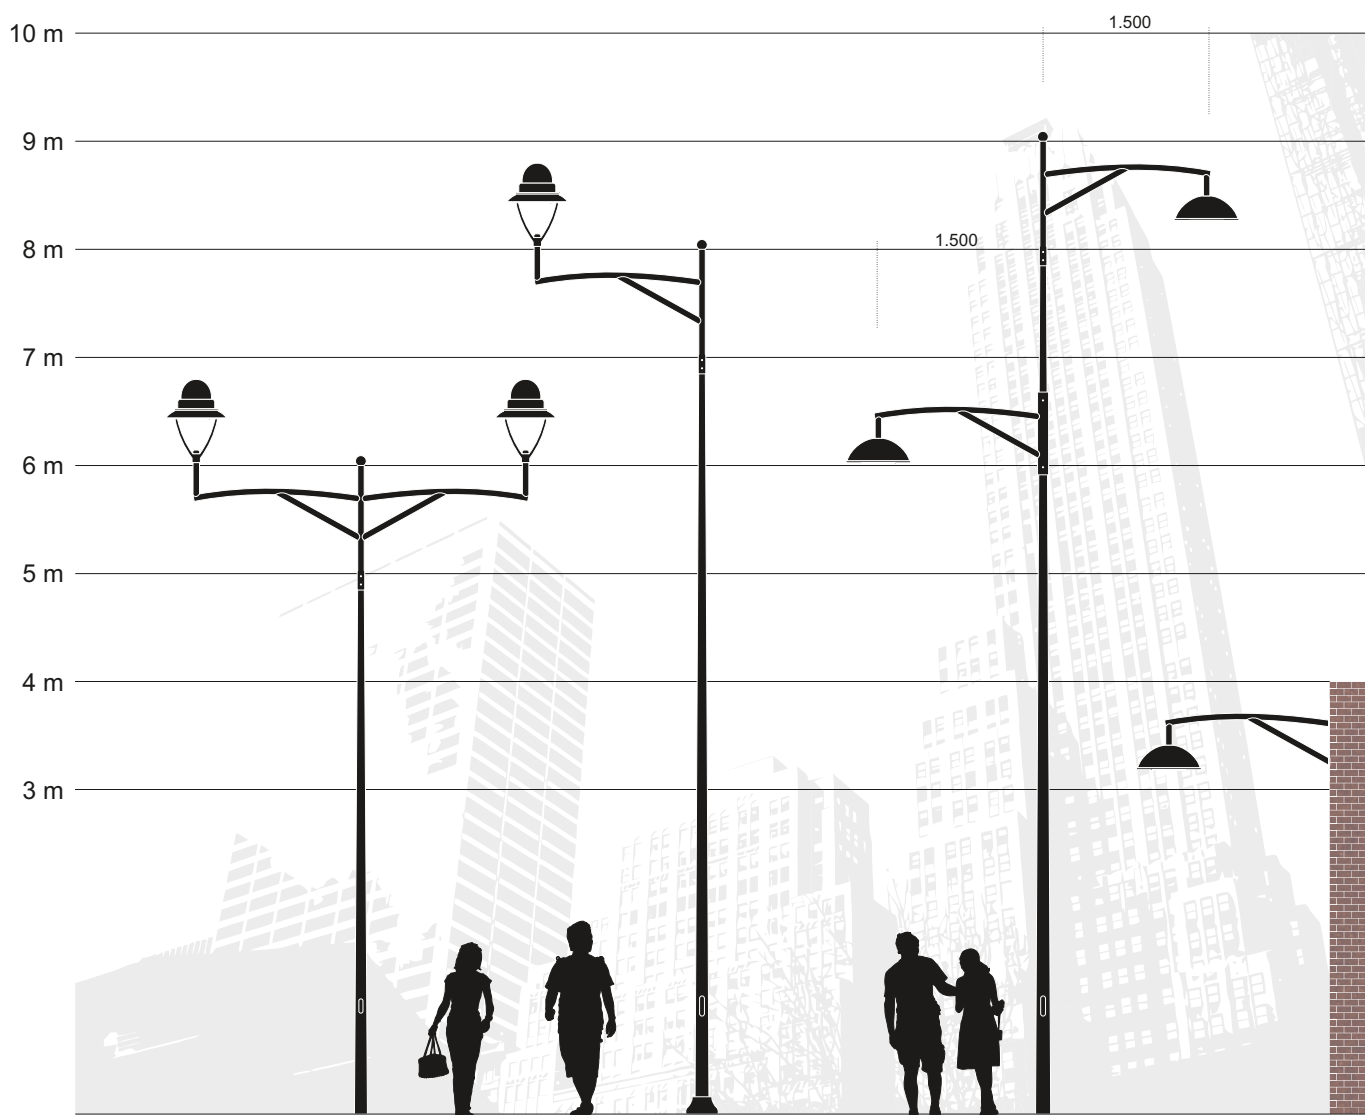

RABAT

GARDEN

Rabat

La linea Rabat si compone di un palo conico dritto al quale si abbina un elegante sbraccio da 1.500 mm leggermente ricurvo con rinforzo cilindrico. Disponibile in versione singola, doppia, tripla e quadrupla, sia simmetrica che sfalsata.

L'ideale sia per l'applicazione di corpi illuminanti a sospensione che a frusta.

RABAT

Codice Articolo	H.p.l. altezza 1° punto luce mm	La sporgenza 1° punto luce mm	H.p.l. altezza 2° punto luce mm	La sporgenza 2° punto luce mm	i. interramento mm	Prezzo Unitario €	Prezzo U. Verniciato €
RABAT-PL5X1500	5.000	1.500	----	----	500	373,00	486,00
RABAT-PL5+5X1500	5.000	1.500	5.000	1.500	500	493,00	626,00
RABAT-PL6X1500	6.000	1.500	----	----	800	416,00	555,00
RABAT-PL6+6X1500	6.000	1.500	6.000	1.500	800	536,00	710,00
RABAT-PL7X1500	7.000	1.500	----	----	800	474,00	645,00
RABAT-PL7+7X1500	7.000	1.500	7.000	1.500	800	609,00	820,00
RABAT-PL7X1500+5X1500	7.000	1.500	5.000	1.500	800	689,00	915,00
RABAT-PL8X1500	8.000	1.500	----	----	800	513,00	708,00
RABAT-PL8+8X1500	8.000	1.500	8.000	1.500	800	648,00	873,00
RABAT-PL8X1500+5X1500	8.000	1.500	5.000	1.500	800	728,00	968,00
RABAT-PL9X1500	9.000	1.500	----	----	800	551,00	771,00

SBRACCI A MURO MODELLO RABAT

Codice Articolo	H.p.l. altezza punto luce mm	La sporgenza punto luce mm	installazione	Prezzo Unitario €	Prezzo U. Verniciato €
RABAT-15-MURO	----	1.500	fissaggio a muro	135,00	175,00