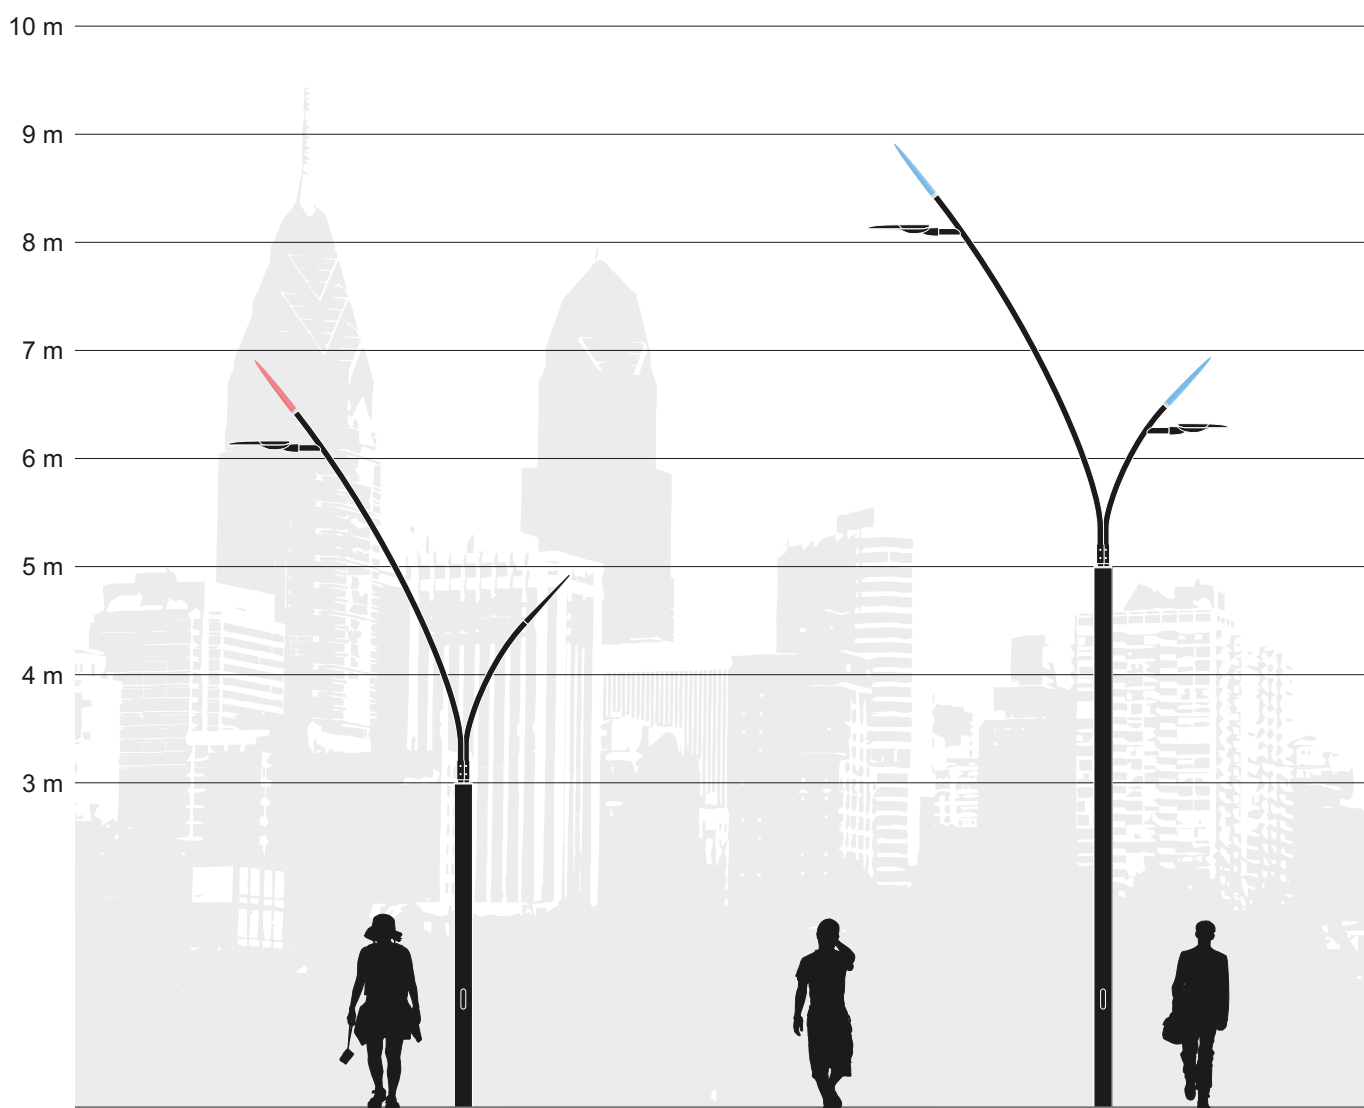

TAIPEI

# Taipei

La semplicità che diventa ingegno.

Una curiosa soluzione per illuminazione sfalsata o anche per un burlesco effetto biforcuto.

Impreziositelo con i nostri puntali conici o ancora meglio con i puntali LED. Disponibile in molteplici altezze per soddisfare ogni esigenza.

## TAIPEI

Codice Articolo	H.p.l. altezza 1° punto luce mm	La sporgenza 1° punto luce mm	H.p.l. altezza 2° punto luce mm	La sporgenza 2° punto luce mm	i. interramento mm	Prezzo Unitario €	Prezzo U. Verniciato €
TAIPEI-PL4	4.000	800	----	----	500	350,00	455,00
TAIPEI-PL5	5.000	800	----	----	800	430,00	579,00
TAIPEI-PL6	6.000	1.500	----	----	800	470,00	651,00
TAIPEI-PL6+4	6.000	1.500	4.000	800	800	660,00	616,00
TAIPEI-PL7	7.000	1.500	----	----	800	526,00	739,00
TAIPEI-PL7+5	7.000	1.500	5.000	800	800	716,00	1.004,00
TAIPEI-PL8	8.000	1.500	----	----	800	570,00	818,00
TAIPEI-PL8+6	8.000	1.500	6.000	800	800	760,00	1.143,00