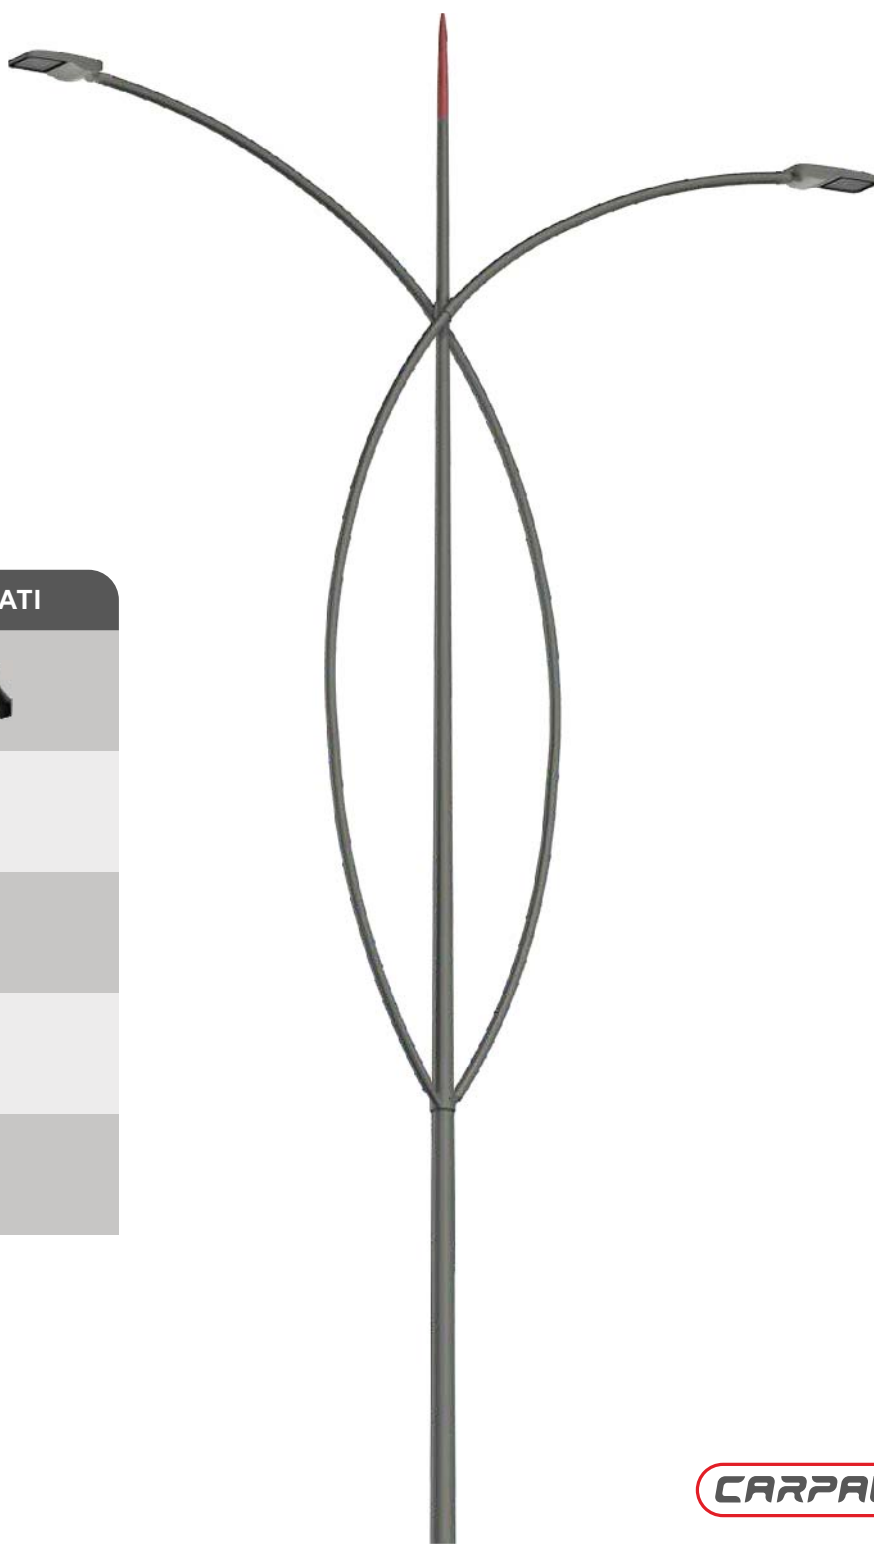

ΜΥΤΑΚΙ ΠΗΚΗΝΗΣ
ΣΕΤΑ ΓΕΣΤΡΑΜΕΝΗ
ΤΥΡΑΦΑΝΙΝ

ΕΠΙΘΑΦΗ
ΤΩΝ ΕΛΛΗΝΩΝ
ΑΝΤΙΣΤΑΣΕΩΝ
ΤΗΣ ΕΞΟΥΣΙΑΣ
ΤΗΣ ΕΛΛΑΔΟΣ

TIRANA

Tirana

Ipnotico, il modello Tirana sembra un serpente pronto ad attaccare la sua preda.

Non solo luce, ma anche energia, potenza e vigore.

Stelo centrale conico dritto ed applique laterali Ø 60 mm in acciaio cilindrico a sostegno dei più prestanti corpo illuminanti.

Può essere corredato da uno dei nostri puntali per cima palo.

TIRANA

Codice Articolo	H.p.l. altezza 1° punto luce mm	La sporgenza 1° punto luce mm	H.p.l. altezza 2° punto luce mm	La sporgenza 2° punto luce mm	i. interramento mm	Prezzo Unitario €	Prezzo U. Verniciato €
TIRANA-PL8X2000	8.000	2.000	----	----	500	560,00	800,00
TIRANA-PL8+8X2000	8.000	2.000	8.000	2.000	800	935,00	1.300,00
TIRANA-PL9X2000	9.000	2.000	----	----	800	620,00	880,00
TIRANA-PL9X9X2000	9.000	2.000	9.000	2.000	800	996,00	1.380,00
TIRANA-PL10X2000	10.000	2.000	----	----	800	680,00	960,00
TIRANA-PL10+10X2000	10.000	2.000	10.000	2.000	800	1.056,00	1.460,00

ACCESSORI CONSIGLIATI

Basette
Decorative

pag. 218

Tappi

pag. 98

Puntali
Decorativi

pag. 220

Puntali
Decorativi a LED