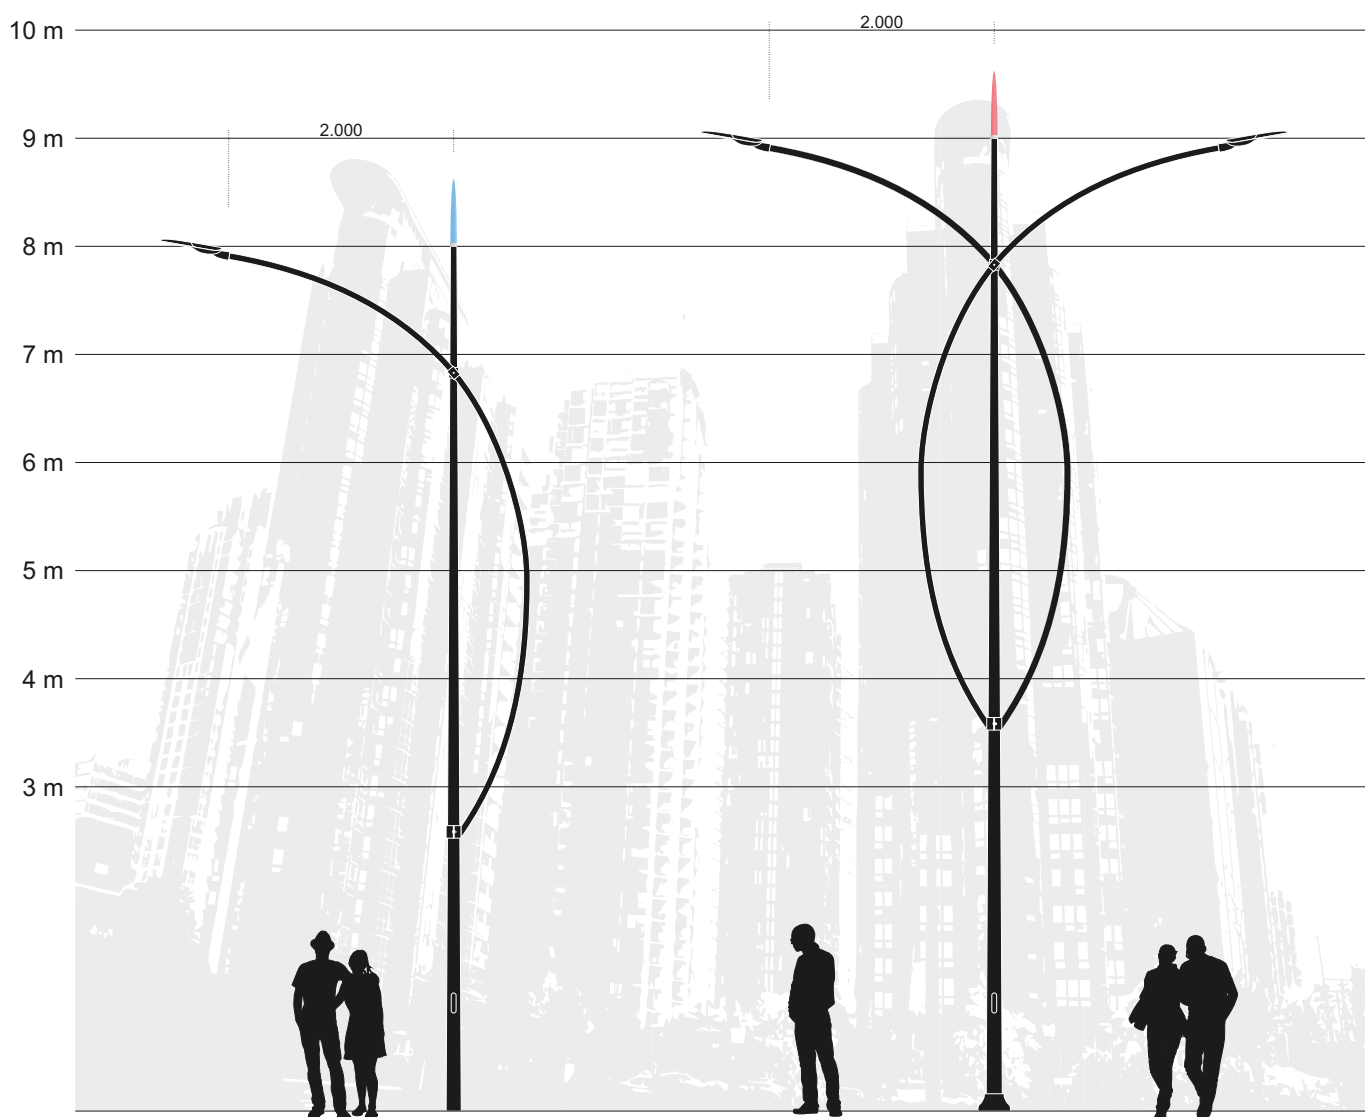

ΜΥΤΑΚΙ ΠΗΚΗΝΗΣ
ΣΕΤΑ ΓΕΣΤΡΑΜΕΝΗ
ΤΥΡΑΦΑΝΙΝ

ΕΠΙΘΑΦΗ
ΤΩΝ ΕΛΛΗΝΩΝ
ΑΝΤΙΣΤΑΣΕΩΝ
ΤΗΣ ΕΞΟΥΣΙΑΣ
ΤΗΣ ΕΛΛΑΔΟΣ

TIRANA

Tirana

Ipnotico, il modello Tirana sembra un serpente pronto ad attaccare la sua preda.

Non solo luce, ma anche energia, potenza e vigore.

Stelo centrale conico dritto ed applique laterali Ø 60 mm in acciaio cilindrico a sostegno dei più prestanti corpo illuminanti.

Può essere corredato da uno dei nostri puntali per cima palo.

TIRANA

Codice Articolo	H.p.l. altezza 1° punto luce mm	La sporgenza 1° punto luce mm	H.p.l. altezza 2° punto luce mm	La sporgenza 2° punto luce mm	i. interramento mm	Prezzo Unitario €	Prezzo U. Verniciato €
TIRANA-PL8X2000	8.000	2.000	----	----	500	560,00	800,00
TIRANA-PL8+8X2000	8.000	2.000	8.000	2.000	800	935,00	1.300,00
TIRANA-PL9X2000	9.000	2.000	----	----	800	620,00	880,00
TIRANA-PL9X9X2000	9.000	2.000	9.000	2.000	800	996,00	1.380,00
TIRANA-PL10X2000	10.000	2.000	----	----	800	680,00	960,00
TIRANA-PL10+10X2000	10.000	2.000	10.000	2.000	800	1.056,00	1.460,00