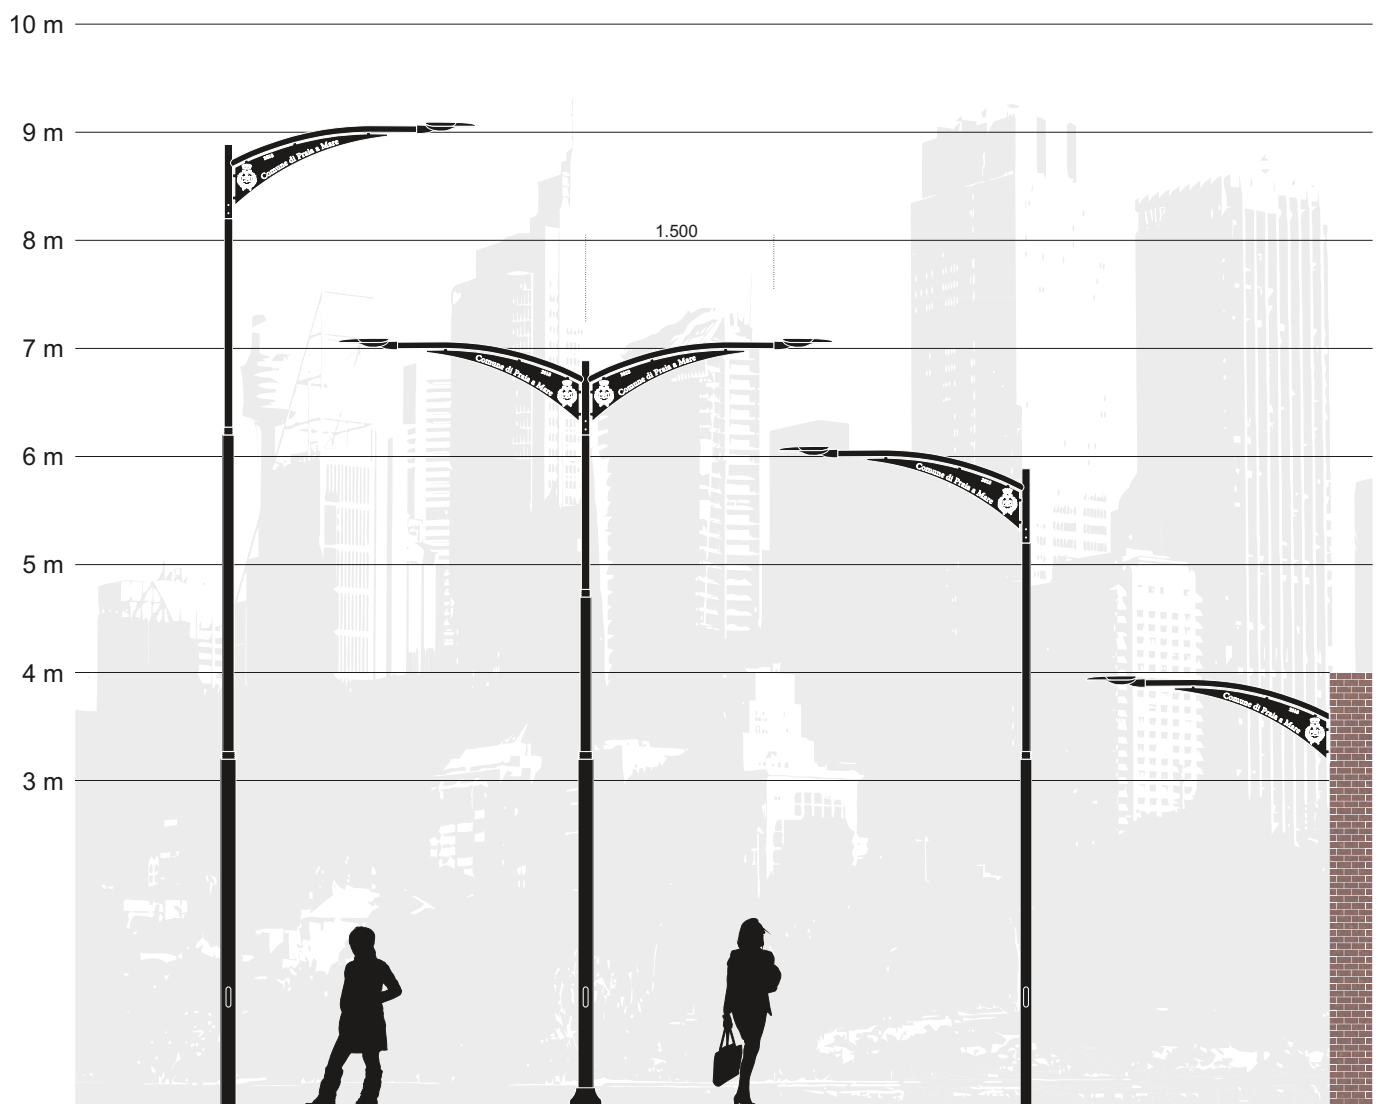

HOTEL

VILNIUS

Vilnius

Il Vilnius è un nuovo ed elegante modello composto da un palo cilindrico rastremato corredato da riduttori coprirastrematura ad anello e da un bellissimo braccio leggermente ricurvo con lamiera decorata a laser. Disponibile sia con attacco a sospensione che a frusta, nella versione singola e doppia.

Di estrema bellezza anche il modello a muro.

VILNIUS

Codice Articolo	H.p.l. altezza 1° punto luce mm	La sporgenza 1° punto luce mm	H.p.l. altezza 2° punto luce mm	La sporgenza 2° punto luce mm	i. interramento mm	Prezzo Unitario €	Prezzo U. Verniciato €
VILNIUS-PL5X1500	5.000	1.500	----	----	500	475,00	636,00
VILNIUS-PL5+5X1500	5.000	1.500	5.000	1.500	500	850,00	1.006,00
VILNIUS-PL6X1500	6.000	1.500	----	----	800	525,00	696,00
VILNIUS-PL6+6X1500	6.000	1.500	6.000	1.500	800	900,00	1.196,00
VILNIUS-PL7X1500	7.000	1.500	----	----	800	605,00	795,00
VILNIUS-PL7+7X1500	7.000	1.500	7.000	1.500	800	980,00	1.296,00
VILNIUS-PL8X1500	8.000	1.500	----	----	800	685,00	896,00
VILNIUS-PL8+8X1500	8.000	1.500	8.000	1.500	800	1.060,00	1.396,00

SBRACCI A MURO MODELLO VILNIUS

Codice Articolo	H.p.l. altezza punto luce mm	La sporgenza punto luce mm	installazione	Prezzo Unitario €	Prezzo U. Verniciato €
VILNIUS-10-MURO	500	1.000	fissaggio a muro	375,00	500,00
VILNIUS-15-MURO	500	1.500	fissaggio a muro	375,00	500,00